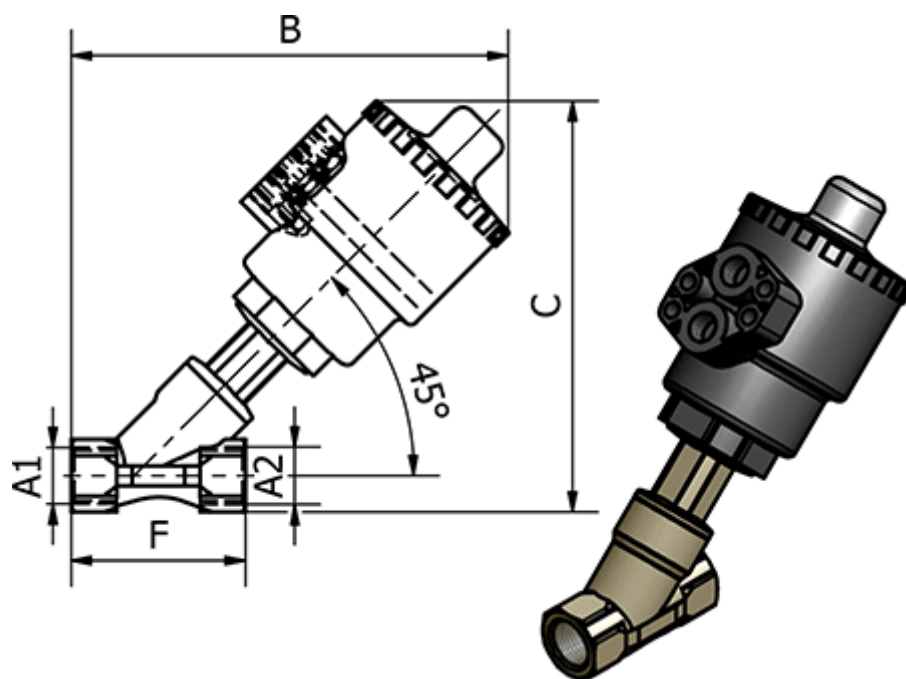

Varenummer: 58636203  
Beskrivelse: Sædeventil 362.03, G 3/4" - G 1/8"  
Gevind/Gevind

## Mål

|                  |            |
|------------------|------------|
| B                | = 191      |
| C                | = 181      |
| F                | = 75       |
| Max. Arbejdstryk | = 16 bar   |
| Styreluft        | = G 1/8"   |
| Styreluft        | = 4-10 bar |
| Tilslutning A1   | = G 3/4"   |
| Tilslutning A2   | = G 3/4"   |